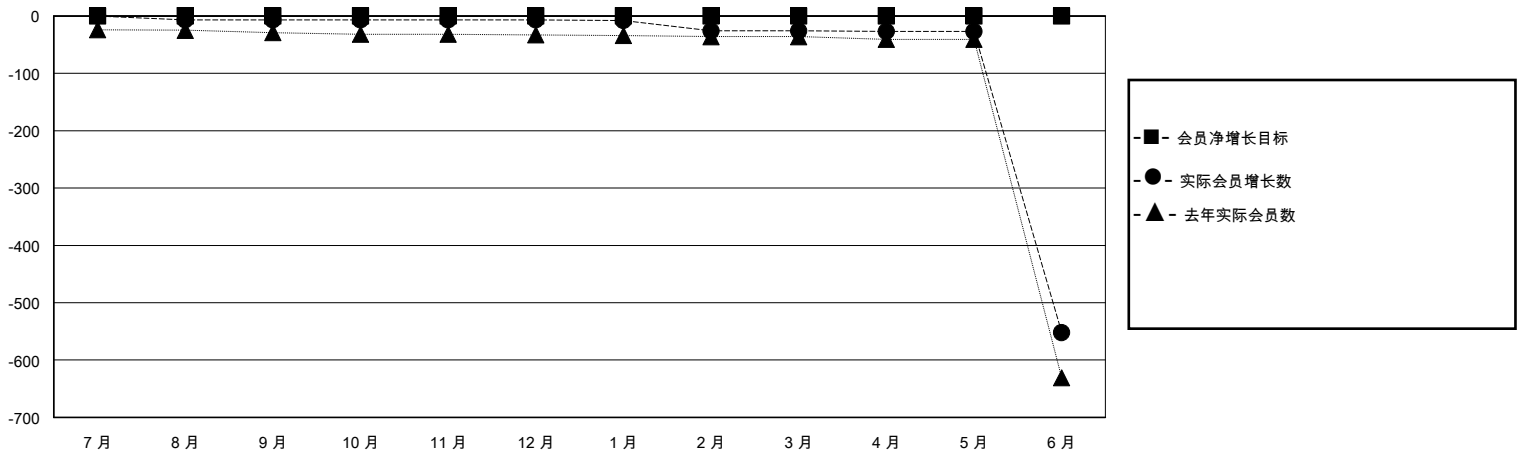

MONTHLY MEMBERSHIP PROGRESS REPORT

District 389

Results as of: 6/30/2020

GMT:

地点 CHINA

GMT宪章区

分会			
成果 2019-2020			
季	新分会目标	新会	会员流失的分会
7月/8月/9月	0	0	0
10月/11月/12月	0	0	0
1月/2月/3月	0	0	0
4月/5月/6月	0	0	0

位会员@每位须缴			
成果 2019-2020			
季	会员净增长目标	实际会员增长数	实际退会会员 (包括转会)
7月/8月/9月	0	12	14
10月/11月/12月	0	0	0
1月/2月/3月	0	23	24
4月/5月/6月	0	14	531

目标与实际新会累积

目标和实际会员累积

已取消的分会: 0	12 CLUBS OF 119 增添1位或以上的新会员	性别分布 男 1,354 (61.21%) 女 858 (38.79%)
放弃的会员 过世 0 分会已取消 0 其他 569 总计 569	点击这里取得累计会员数据	总计家庭单位会员数 77 支付减半会费的家庭会员 39