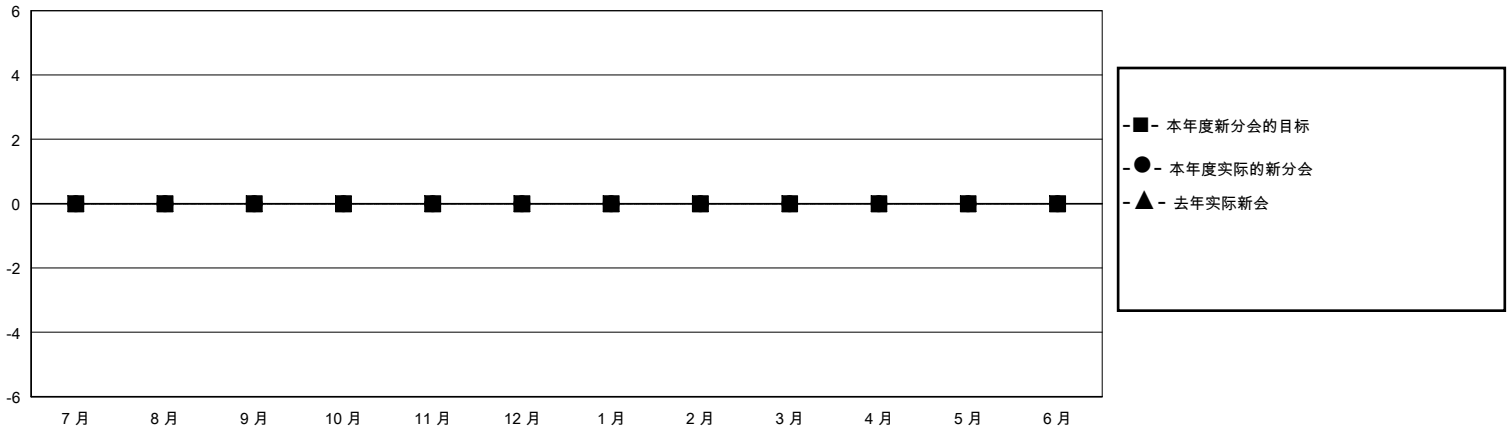

MONTHLY MEMBERSHIP PROGRESS REPORT

District 389

Results as of: 6/30/2020

GMT:

地点 CHINA

GMT宪章区

分会			
成果 2019-2020			
季	新分会目标	新会	会员流失的分会
7月/8月/9月	0	0	0
10月/11月/12月	0	0	0
1月/2月/3月	0	0	0
4月/5月/6月	0	0	0

位会员@每位须缴			
成果 2019-2020			
季	会员净增长目标	实际会员增长数	实际退会会员 (包括转会)
7月/8月/9月	0	12	14
10月/11月/12月	0	0	0
1月/2月/3月	0	23	24
4月/5月/6月	0	14	531

目标与实际新会累积

目标和实际会员累积

已取消的分会: 0	12 CLUBS OF 119 增添1位或以上的新会员	性别分布 男 1,354 (61.21%) 女 858 (38.79%)
放弃的会员 过世 0 分会已取消 0 其他 569 总计 569	点击这里取得累计会员数据	总计家庭单位会员数 77 支付减半会费的家庭会员 39